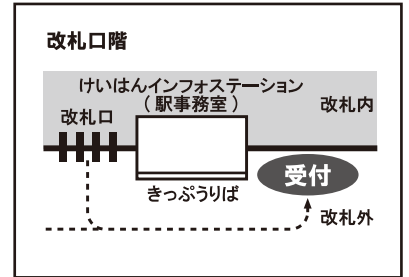

京阪電車 貸切イベント列車 シネマトレイン 運行

参加者募集!

※事前にお申しいただいた方のみご乗車いただけます。

- 開催日** 2018年9月8日(土)
- 受付時間** 10:15 ~ 10:45
- 受付場所** 中之島駅(改札口前)
- 行程** 11:00 入場 ※参加者の方はまとめてご入場いただきます。
※ご入場の際は、スタッフがご案内いたします。
11:10 ~ 11:20 出発セレモニー
11:25 頃 中之島駅出発
12:40 頃 出町柳駅到着

上映内容

4号車
社会問題

3号車
???
(おたのしみ)

2号車
アニメーション

1号車
恋愛・青春

募集人数

90名
(定員)

※上映内容(カテゴリ)については都合により変更する場合があります。